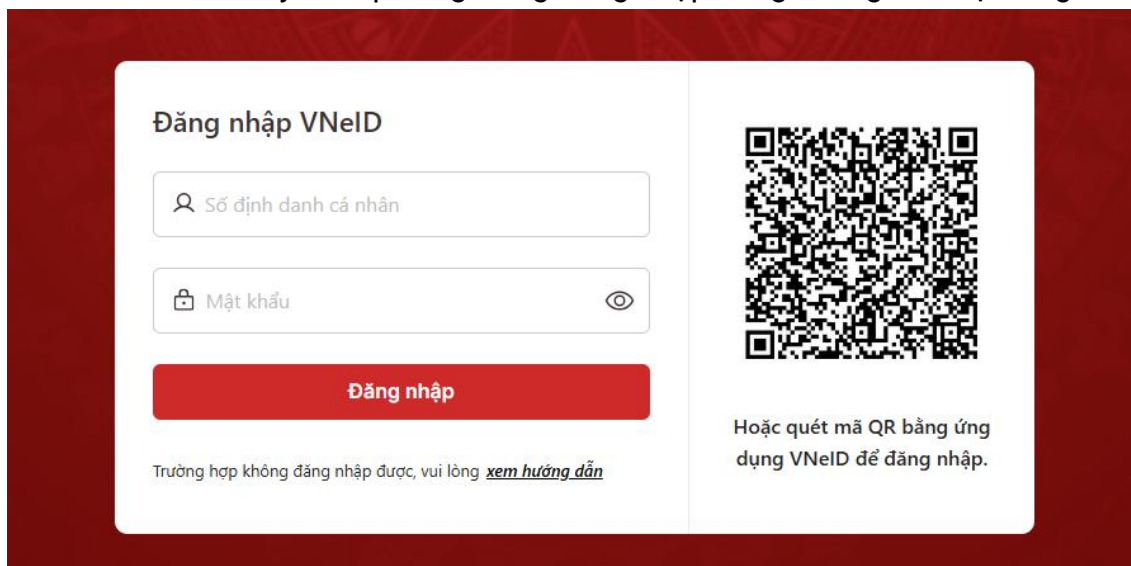

TRUY CẬP PHẦN MỀM ĐIỀU HÀNH TÁC NGHIỆP

A. TRUY CẬP TRÊN MÁY TÍNH

- Truy cập thông qua trình duyệt web (Google Chrome, Firefox, Safari ...)

- Truy cập vào đường dẫn: dhtn.dcs.vn, chọn Đăng nhập qua VNeID

- Phần mềm sẽ chuyển tiếp sang trang đăng nhập dùng chung của Bộ Công an.

- Tại đây có thể đăng nhập bằng cách nhập tài khoản gồm Số định danh (CCCD) và mật khẩu (là mật khẩu VNeID) **hoặc** mở app VNeID trên điện thoại di động để quét mã QR.

B. TRUY CẬP TRÊN ĐIỆN THOẠI DI ĐỘNG, MÁY TÍNH BẢNG