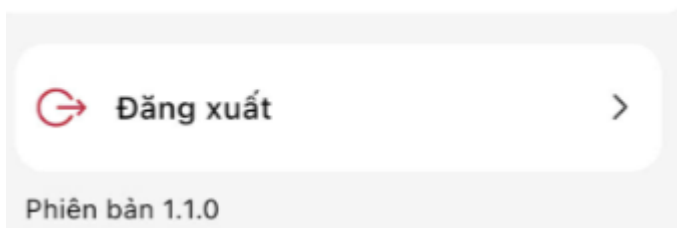

- Ứng dụng sẽ mở tiếp phần mềm VNeID lên để xác thực, tại đây đăng nhập vào VNeID (sử dụng tài khoản và mật khẩu, vân tay, face id ...). Sau khai xác thực thành công, ứng dụng sẽ trả về phần mềm **iCPV**, lúc này mục tài khoản sẽ hiển thị thông tin người sử dụng

T Vũ Tấn Thành

- Tắt **iCPV**, mở phần mềm **iCPV - Office**, lúc này phần mềm sẽ đăng nhập sử dụng được