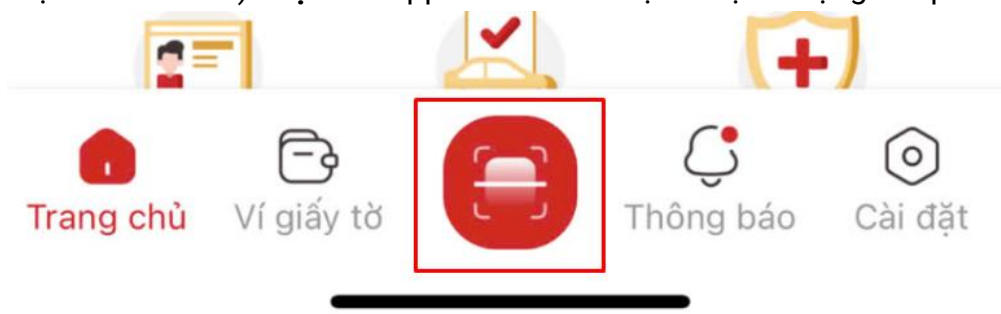

TRUY CẬP PHẦN MỀM ĐIỀU HÀNH TÁC NGHIỆP

A. TRUY CẬP TRÊN MÁY TÍNH

- Truy cập thông qua trình duyệt web (Google Chrome, Firefox, Safari ...)

- Truy cập vào đường dẫn: dhtn.dcs.vn, chọn Đăng nhập qua VNeID

- Phần mềm sẽ chuyển tiếp sang trang đăng nhập dùng chung của Bộ Công an.

- Tại đây có thể đăng nhập bằng cách nhập tài khoản gồm Số định danh (CCCD) và mật khẩu (là mật khẩu VNeID) **hoặc** mở app VNeID trên điện thoại di động để quét mã QR.

B. TRUY CẬP TRÊN ĐIỆN THOẠI DI ĐỘNG, MÁY TÍNH BẢNG